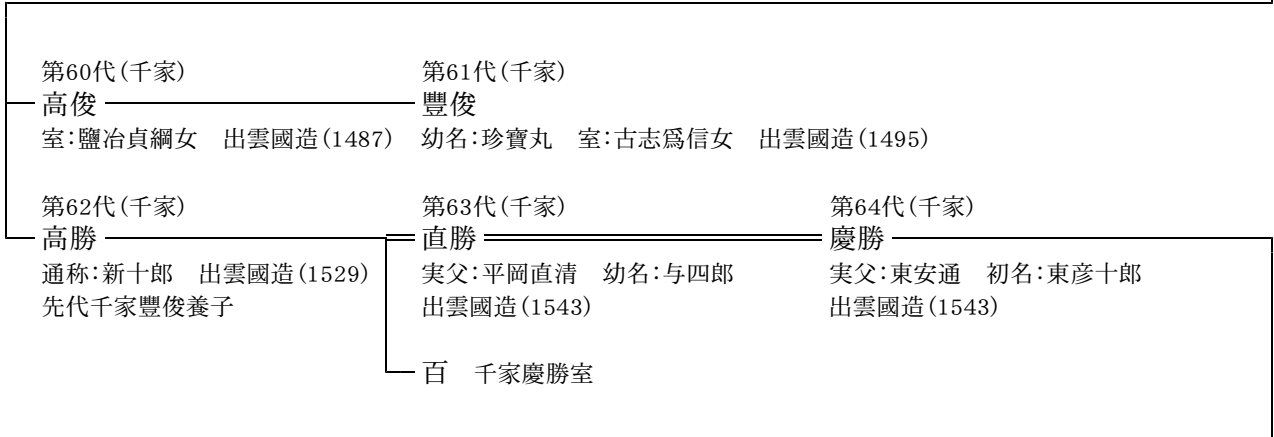

弟武彥命 相武國造祖

武多 千葉國造祖

彥狹知

【千家家】

— 護 千家武主室

第80代(千家)

— 尊福

出雲國造(1872-1882) 出雲大社宮司(1872-1882) 男爵(1884) 元老院議官(1888) 貴族院議員(1890)
埼玉県知事(1894) 静岡県知事(1897) 東京府知事(1898) 西園寺内閣司法大臣(1908)
室:明経博士伏原宣諭女 伏原俊子 生歿年:1845-1918 出雲大社教初代管長 從二位