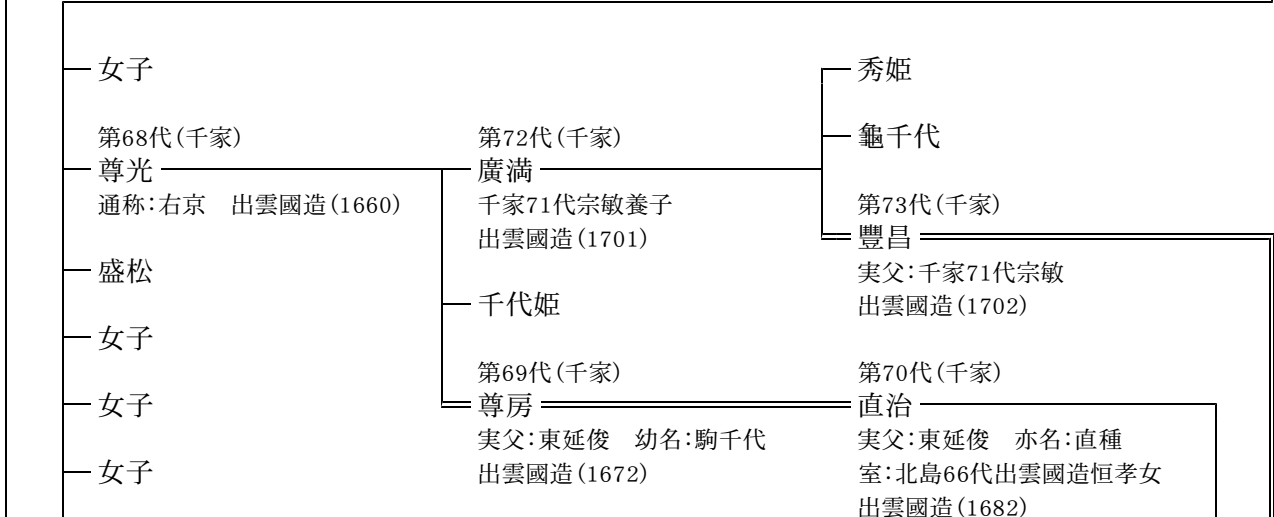

弟武彥命 相武國造祖

武多 千葉國造祖

彥狹知

【千家家】

— 護 千家武主室

第80代(千家)

— 尊福

出雲國造(1872-1882) 出雲大社宮司(1872-1882) 男爵(1884) 元老院議官(1888) 貴族院議員(1890)
埼玉県知事(1894) 静岡県知事(1897) 東京府知事(1898) 西園寺内閣司法大臣(1908)
室:明経博士伏原宣諭女 伏原俊子 生歿年:1845-1918 出雲大社教初代管長 從二位