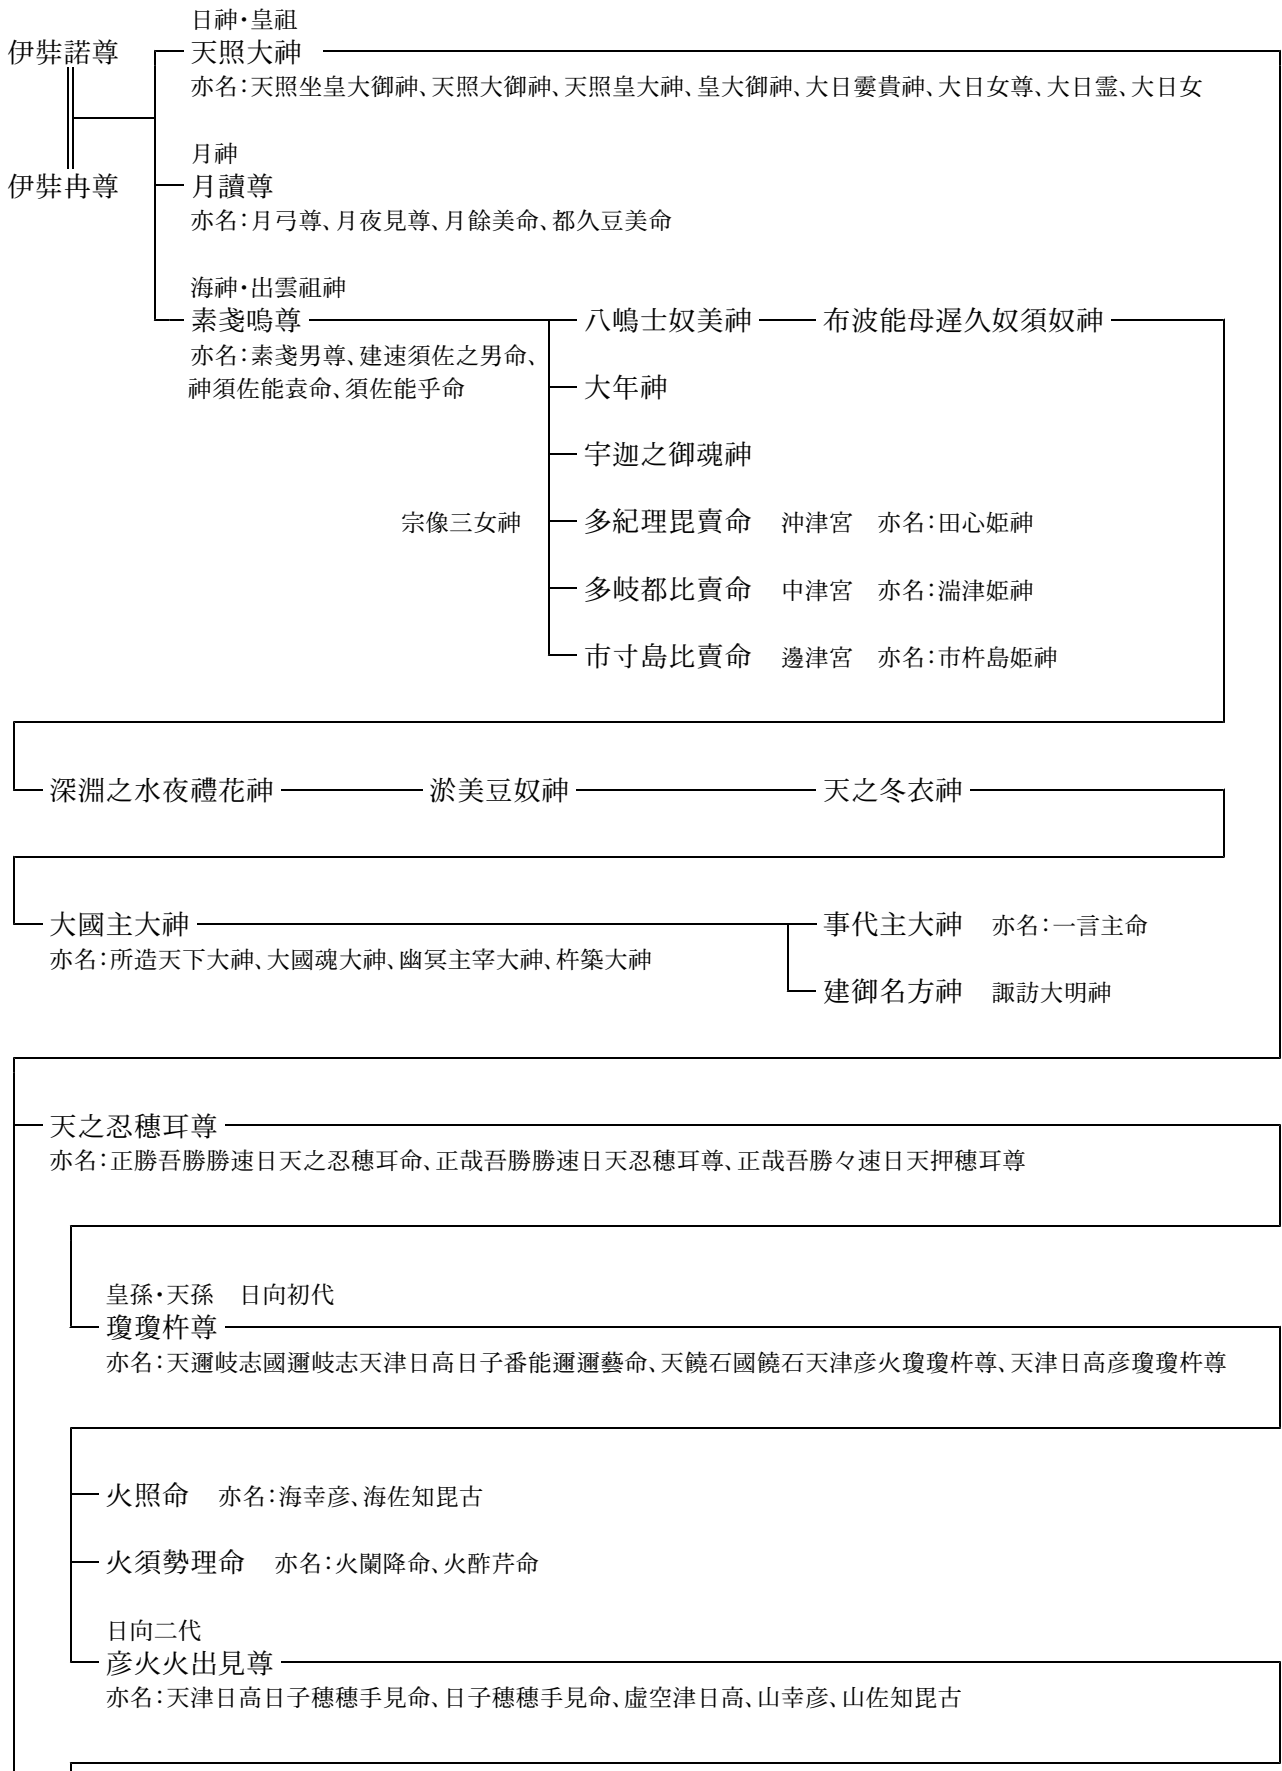

出雲國造 出雲臣・千家家・北島家系譜

日向三代

盧茲草葺不合尊

亦名：天津日高日子波限建鵜草葺不合命、彦波瀲武鸕鷀草葺不合尊

彦五瀨命

稻飯命 亦名：稻水命、彦稻水命

三毛入野命 亦名：御毛沼命、三毛野命、稚三毛野命

人皇初代