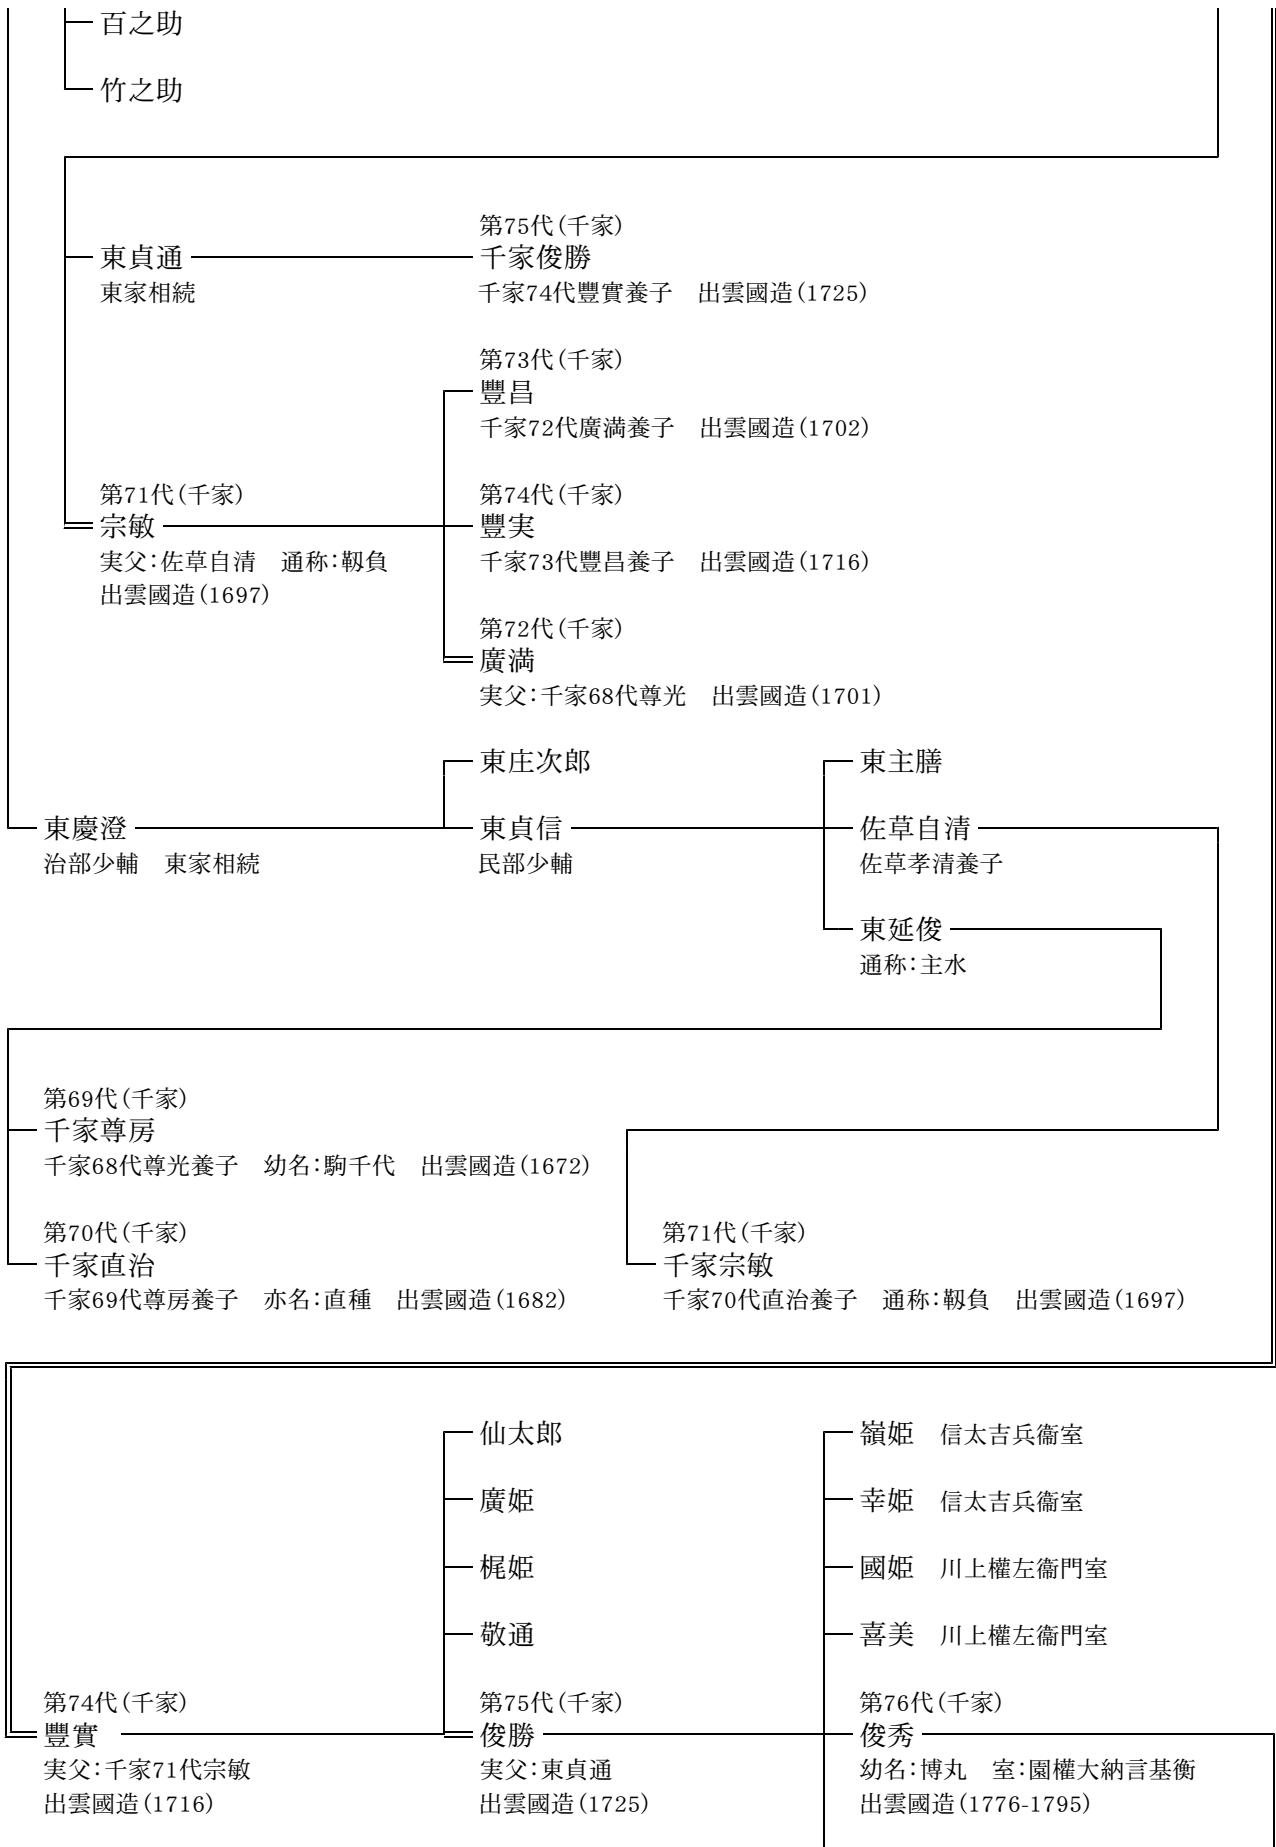

弟武彥命 相武國造祖

武多 千葉國造祖

彥狹知

【千家家】

— 護 千家武主室

第80代(千家)

— 尊福

出雲國造(1872-1882) 出雲大社宮司(1872-1882) 男爵(1884) 元老院議官(1888) 貴族院議員(1890)
埼玉県知事(1894) 静岡県知事(1897) 東京府知事(1898) 西園寺内閣司法大臣(1908)
室:明経博士伏原宣諭女 伏原俊子 生歿年:1845-1918 出雲大社教初代管長 從二位