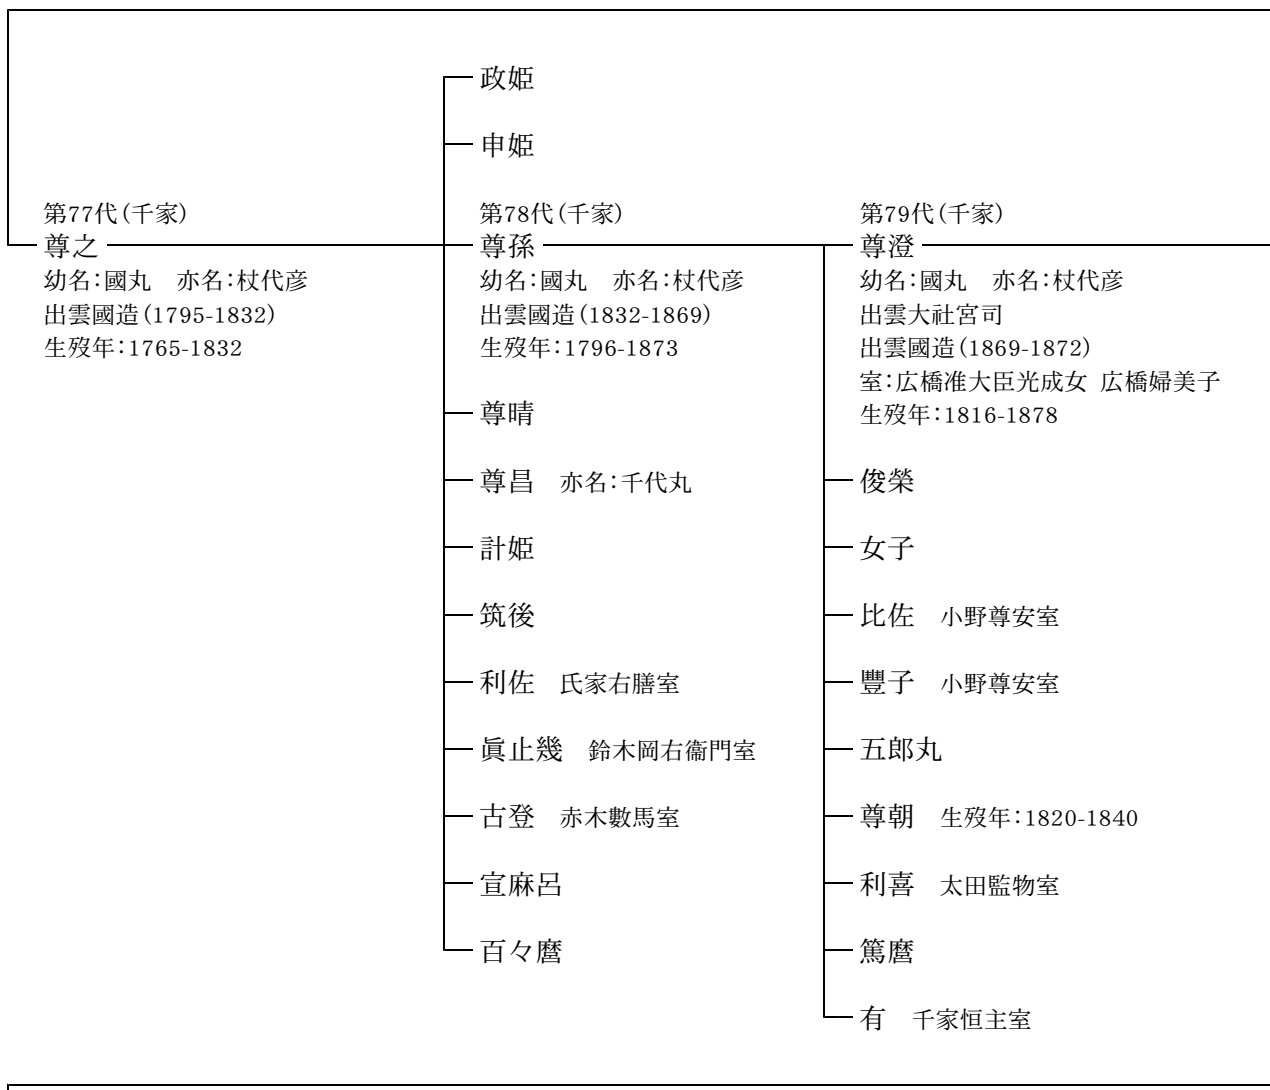

弟武彥命 相武國造祖

武多 千葉國造祖

彥狹知

【千家家】

— 護 千家武主室

第80代(千家)

— 尊福

出雲國造(1872-1882) 出雲大社宮司(1872-1882) 男爵(1884) 元老院議官(1888) 貴族院議員(1890)
埼玉県知事(1894) 静岡県知事(1897) 東京府知事(1898) 西園寺内閣司法大臣(1908)
室:明経博士伏原宣諭女 伏原俊子 生歿年:1845-1918 出雲大社教初代管長 從二位