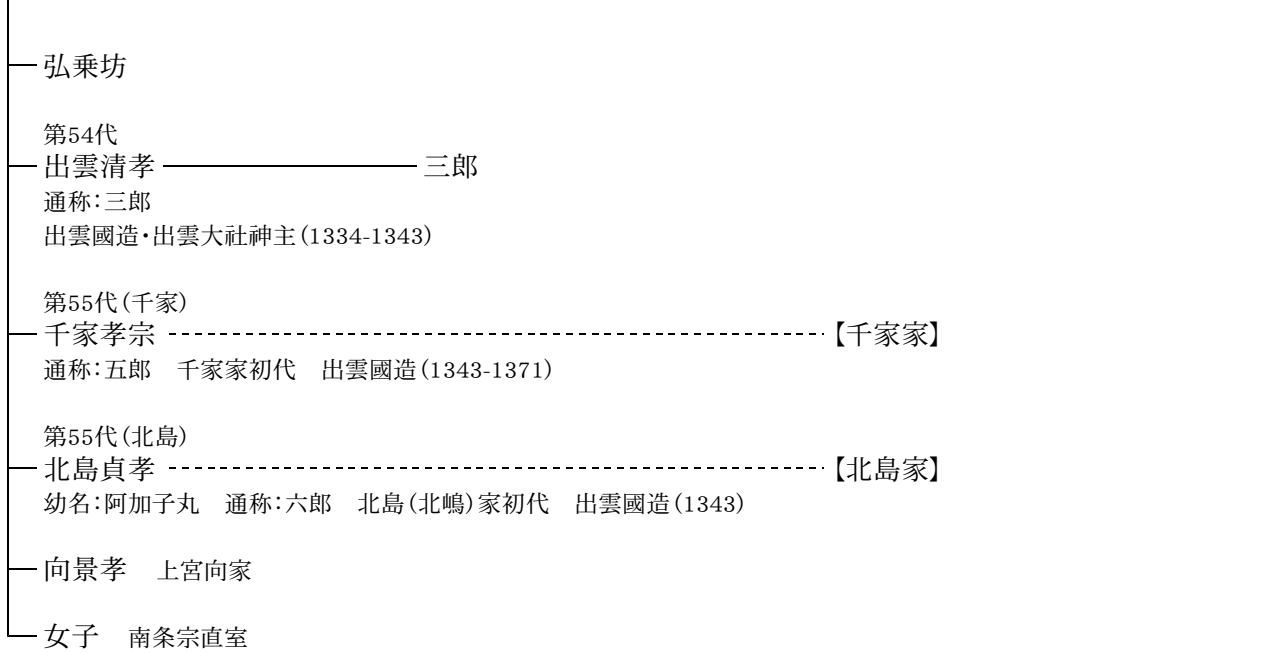

弟武彥命 相武國造祖

武多 千葉國造祖

彥狹知

【千家家】

— 護 千家武主室

第80代(千家)

— 尊福

出雲國造(1872-1882) 出雲大社宮司(1872-1882) 男爵(1884) 元老院議官(1888) 貴族院議員(1890)
埼玉県知事(1894) 静岡県知事(1897) 東京府知事(1898) 西園寺内閣司法大臣(1908)
室:明経博士伏原宣諭女 伏原俊子 生歿年:1845-1918 出雲大社教初代管長 從二位